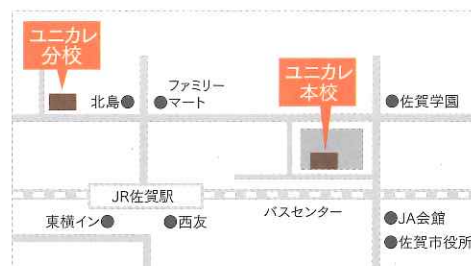

詳しくは

<http://unicolsaga.or.jp>

facebook

本校

佐賀市駅前中央1丁目13-5 ひかり駐車場 1階南
(佐賀駅バスセンター 徒歩1分)

分校

佐賀市神野東2丁目1-3 サンシティビル3階
(佐賀駅北口 徒歩1分)

就労実績

Aさん	男性	西久保農園	就職	精神障害
Bさん	男性	合同会社スロープ	起業	重度身体障害
Cさん	男性	NPO法人 ちむKT	職員 就職	重度身体障害(難病)
Dさん	男性	A型事業所 SBC	就職	精神障害
Eさん	男性	A型事業所 東西食鶏加工	就職	高次脳機能障害(脳梗塞)
Fさん	男性	事務職	就職	精神障害
Gさん	女性	ランドワンスタジアム	事務補佐	精神障害
Hさん	男性	ケイエスケイツール	工場勤務	発達障害
Iさん	女性	佐賀県商工会連合会	事務補佐	身体障害
Jさん	男性	吉野ヶ里公園管理センター	事務	発達障害・精神障害